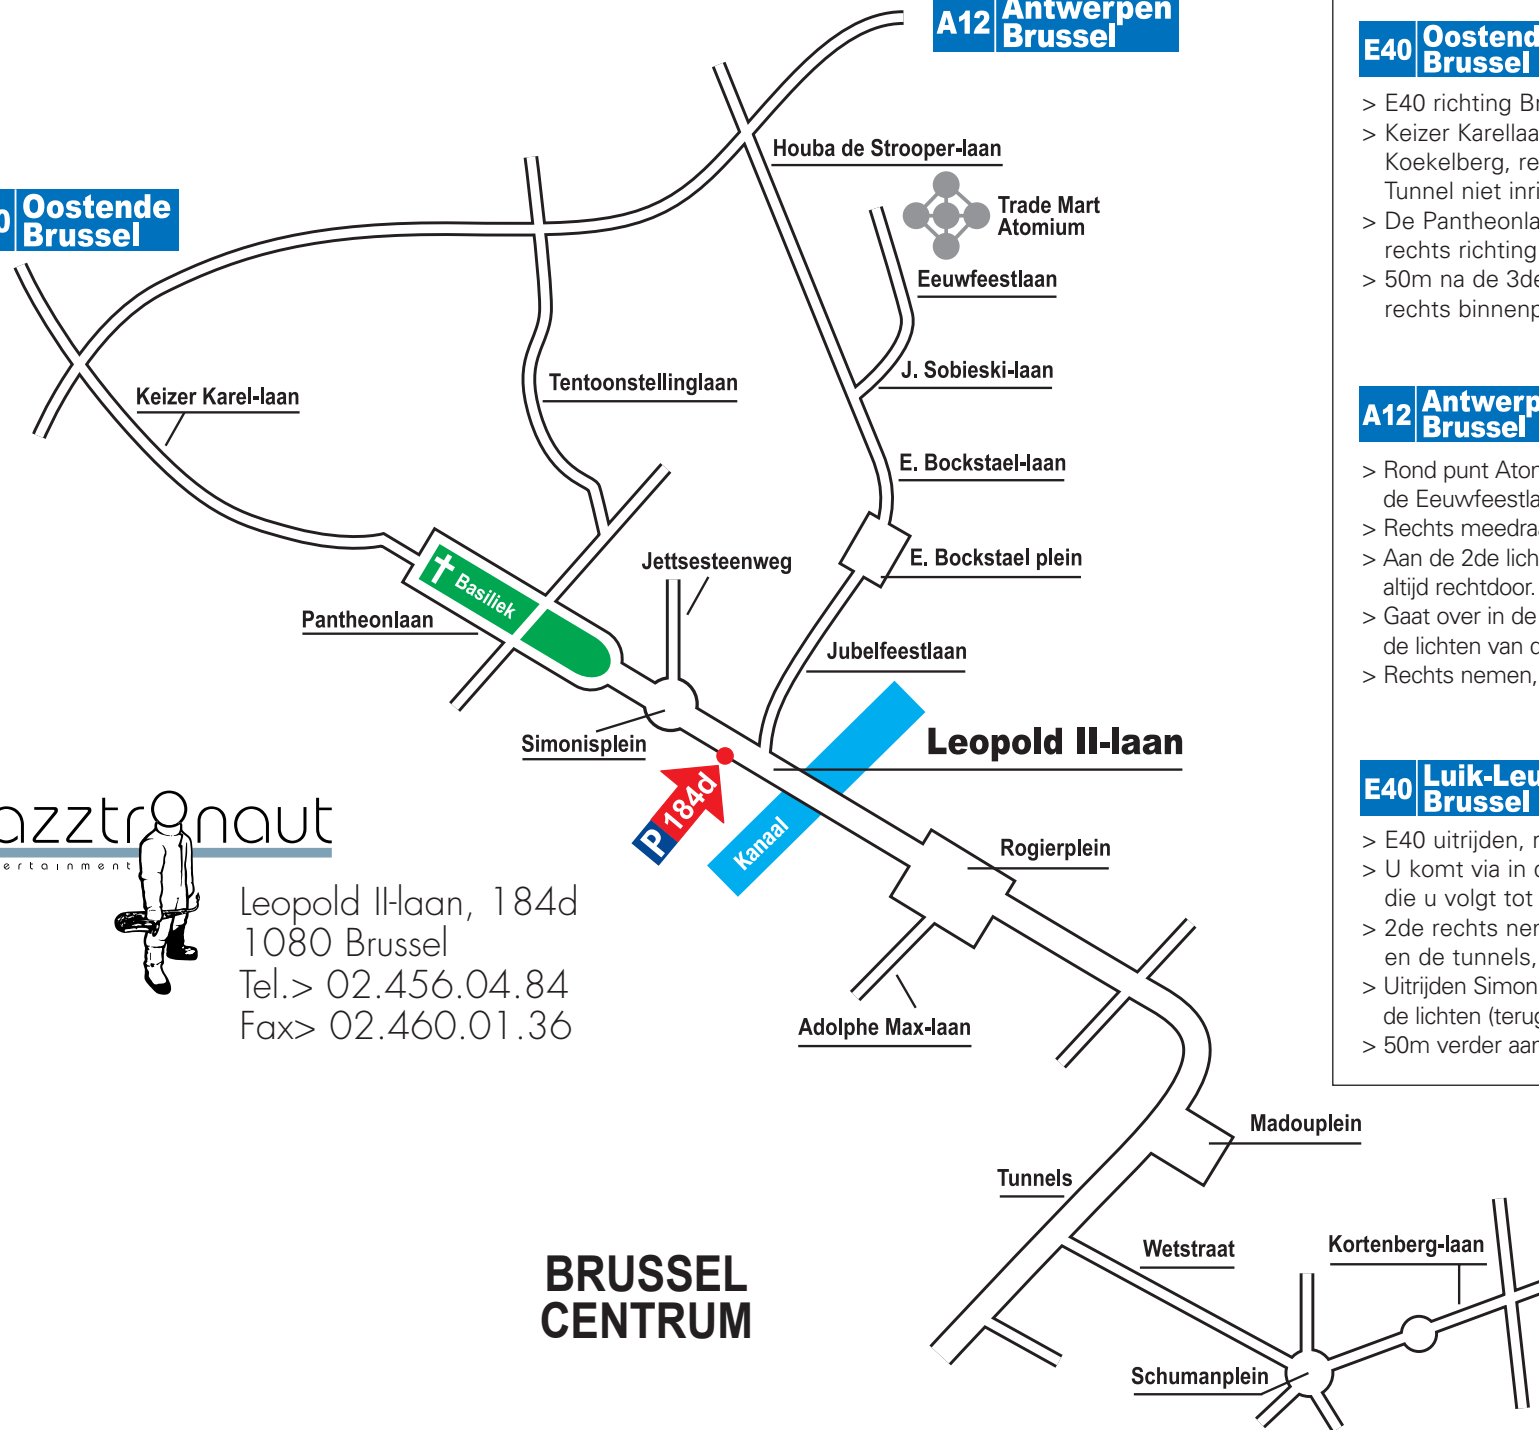

**A12 Antwerpen
Brussel**

KOMENDE VAN A12 ANTWERPEN -
BRUSSEL EN IFG, TRADE EN ATOMIUM

- > Rond punt Atomium, Heizel in de rug, de Eeuwfeestlaan uitrijden.
- > Rechts meedraaien J. Sobieski-laan volgen.
- > Aan de 2de lichten links E. Bockstael-laan nemen, altijd rechtdoor.
- > Gaat over in de Jubelfeestlaan, altijd rechtdoor tot aan de lichten van de Leopold II-laan.
- > Rechts nemen, 50m verder aan linkerkant, binnenplaats inrijden.

**E40 Luik-Leuven
Brussel**

KOMENDE VAN E40
LUIK - LEUVEN - BRUSSEL

- > E40 uitrijden, richting Centrum - Europese Gemeenschap.
- > U komt via in de Kortenberglaan uit die u volgt tot aan Shumanplein.
- > 2de rechts nemen = Wetstraat, uitrijden tot de Kleine Ring en de tunnels, rechts de tunnels nemen richting Gent.
- > Uitrijden Simonis, en onmiddellijk rechtsomkeert maken aan de lichten (terug richting centrum).
- > 50m verder aan rechterkant, binnenplaats inrijden.

jazztronaut
entertainment

Leopold II-laan, 184d
1080 Brussel
Tel.> 02.456.04.84
Fax> 02.460.01.36

**BRUSSEL
CENTRUM**

**E40 Luik-Leuven
Brussel**